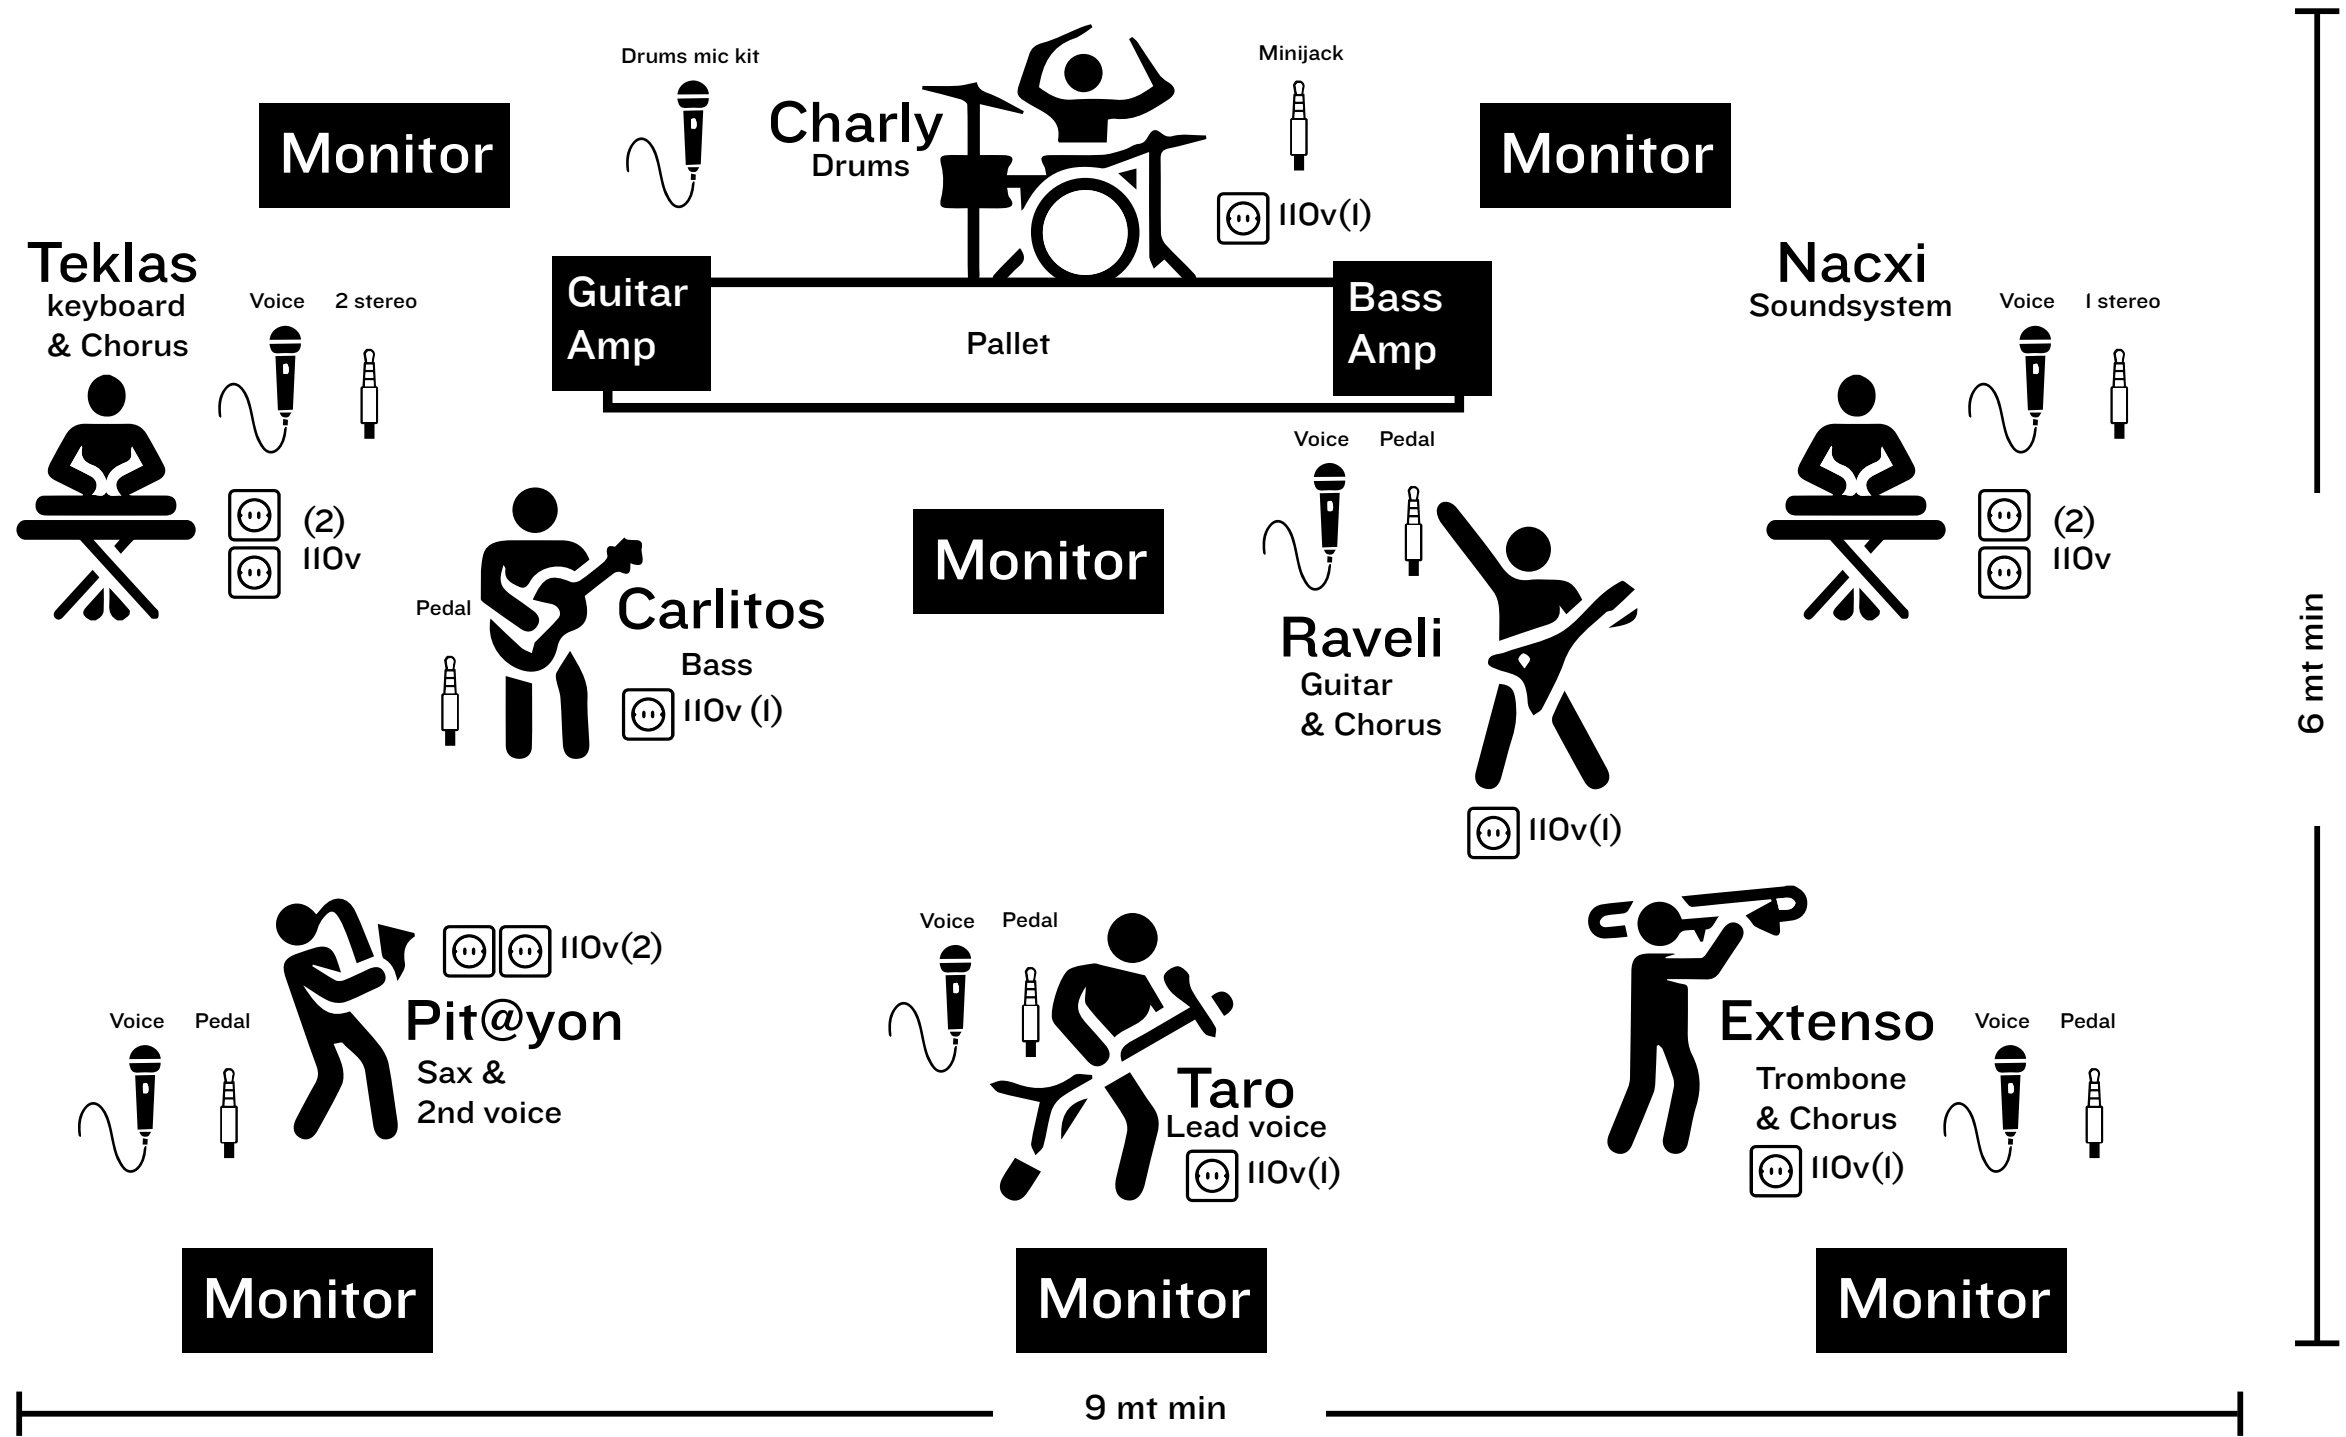

# LA CALAKA

TILIKA Y FLAKA

Technical Rider

1. BOMBO BETA 52
2. TAROLA ARRIBA SM 57
3. TAROLA ABAJO SM 57
4. TOM AIRE SHURE PGA98D
5. TOM PISO SHURE PGA98D
6. CONTRATIEMPOS SAMSON CO2
7. PLATILLOS DERECHO SM81
8. PLATILLOS IZQUIERDO SM81

9. PLUG DE IPAD
10. ALIM BATERÍA 110V 1-PZ
11. PLUG DE GUITARRA
12. GUITARRA SM 57
13. ALIM GUITARRA 110 V 1-PZ
14. PLUG DE BAJO
15. BAJO SM 57
16. ALIM BAJO 110 V 1-PZ

17. TECLADO CAJA DIRECTA 1
18. TECLADO CAJA DIRECTA 2
19. TECLADO SM 57
20. ALIM TECLA 110 V 2-PZ
21. PLUG DE SAXOFÓN
22. SAXOFÓN SM 57
23. ALIM SAX 110 V 2 -PZ
24. PLUG DE TROMBÓN

25. TROMBÓN SM 57
26. ALIM TROMBÓN 110V 1-PZ
27. VOZ INALAMBRICO SM 58
28. ALIM VOZ 110 V 1-PZA
29. INALAMBRICOS METALES SHURE WB98 H/C
30. AMPLIFICADOR MARSHALL JCM 900 (O JCM 2000)

31. GABINETE BAJO SV+210 AV
32. AMPLIFICADOR BAJO SV+4 PRO
33. CONSOLA YAMAHA CL5 (O MIDAS PRO)
34. SOUNDSYSTEM CAJA DIRECTA
35. ALIM SOUNDSYSTEM 110V 2-PZ
36. CORO SOUNDSYSTEM SM57